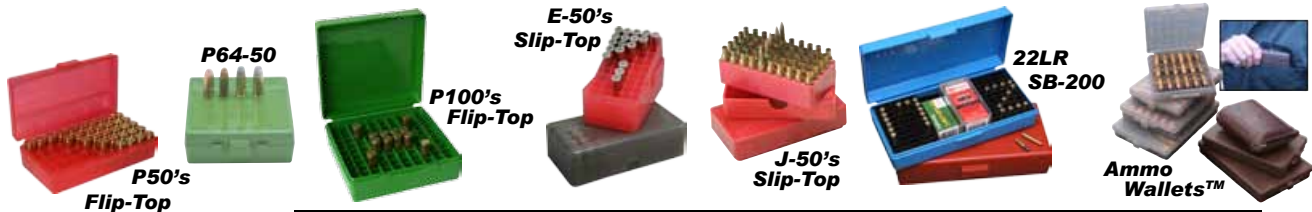

4050 S. Clark, Mexico, MO 65265
 www.grafs.com • 800-531-2666

MTM Ammo Box Fit Charts - Handgun

Handgun Cartridge
 ↓

	FLIP-TOP AMMO BOXES										SLIP-TOPS				AMMO-WALLETS™											
	P50's					P64-50	P100's				50's			E-50's	J-50's		W12's		W18's			22 LR				
	P50-32	P50-38	P50-44	P50-45	P50-9M		P-100-3	P-100-44	P-100-45	P-100-9	50-9	PS-3	PL-4	E50-38	E50-45	J50-38	J50-45	W12B-38	W12B-44	W18-38	W18-44	W18-45	W18-9M	W30-22	SB-22	SB-200
10mm Auto																										
17 HMR	F								F															F	F	F
17 MACH 2																								F	F	F
218 BEE																										
22 CB																								F		
22 Long Rifle																								F	F	F
22 Mag.	F																							F		
22 Rem. Jet		F																								
25 Auto	F																									
30 Luger									F	F																
32 ACP	F																									
32 H&R Mag.		F						F					F		F											
32 NAA					F																					
32 S&W Long	F																									
32 WCF		F						F																		
327 Federal Mag.		F						F					F		F											
35 Win. S.L.								F					F		F											
357 Magnum		F						F					F		F		F		F							
357 REM Max.													F													
357 SIG				F					F						F											
357/44 B&D TC			F						F					F		F			F		F					
38 Auto Colt		F						F									F	F	F							
38 S&W		F						F					F		F		F	F	F							
38 Short															F											
38 Special		F						F					F		F		F	F	F							
38 Super Colt		F						F					F		F											
38 x 40 Win.			F						F						F										F	
380 Auto					F				F	F														F		
40 S&W					F				F																	
41 Action Expr.					F				F																	
41 Magnum			F					F					F		F		F									
44 Auto Mag.				F					F					F	F			F		F						
44 REM Mag.			F						F					F	F			F		F						
44 S&W Special			F						F					F	F		F	F	F							
440 Corbon						F																				
445 Super Mag.																F										
45 ACP				F					F					F		F						F				
45 Auto Rim				F					F					F		F										
45 GAP				F					F					F		F										
45 Long Colt			F						F					F		F										
45 Win Mag. TC			F						F					F		F										
454 Casull									F																	
475/500 Linebaugh							F																			
480 Ruger							F																			
5.7x28mm		F						F						F		F										
50 AE							F																			
9mm					F				F	F					F									F		
9x23mm WIN		F						F																		